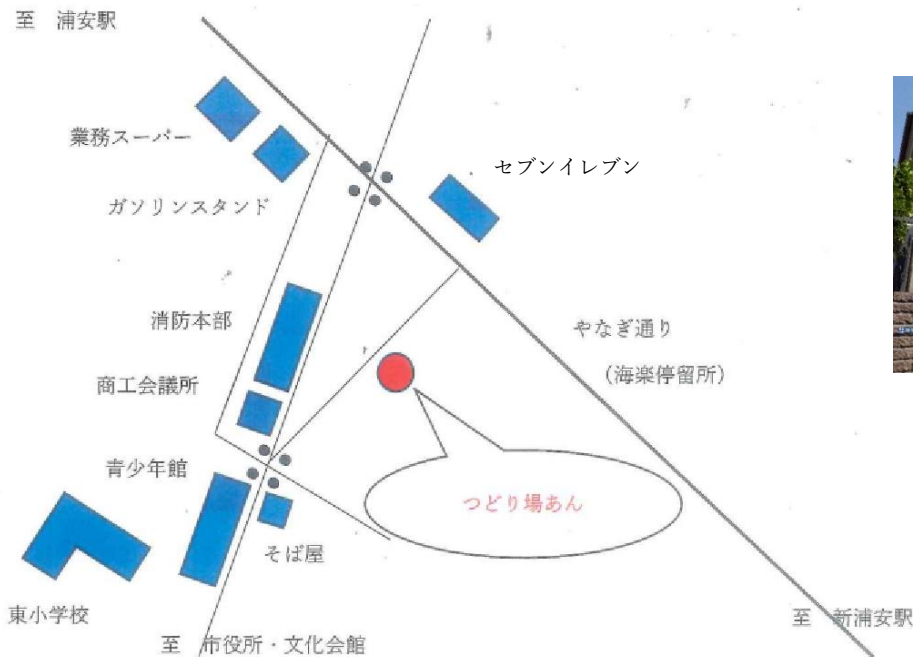

つどり場あん

〒279-0003 浦安市海楽 1-28-10
バス停「海楽」「商工会議所」より徒歩3分
TEL: 047-321-6228

10月26日(土)

13:00~16:00

15時~公園で 竹とんぼを飛ばそう

公式Instagramはこちら→

@TUDORIBA_AN.URAYASU

あん

※最寄りバス停 東京ベイシティバス「海楽」「商工会議所」停留所 徒歩3分
 玄関に「つどり場あん」の表札があります。インターフォンを鳴らしてください。

【利用上の注意】

- ・37.5℃以上の発熱がある場合は、ご利用をお控えください（マスク着用は任意です）。
- ・飲食物、スマートフォン、携帯ゲーム機、ボードゲーム等の持ち込みは可能ですが、紛失、破損、その他トラブル等への対応はできかねますので、予めご了承ください。
- ・入退室時にはスタッフまでお声がけください。お名前と時間の記入をお願いします。
- ・自転車はきめられた駐車スペースにとめてください（自動車用の駐車スペースはありません）。