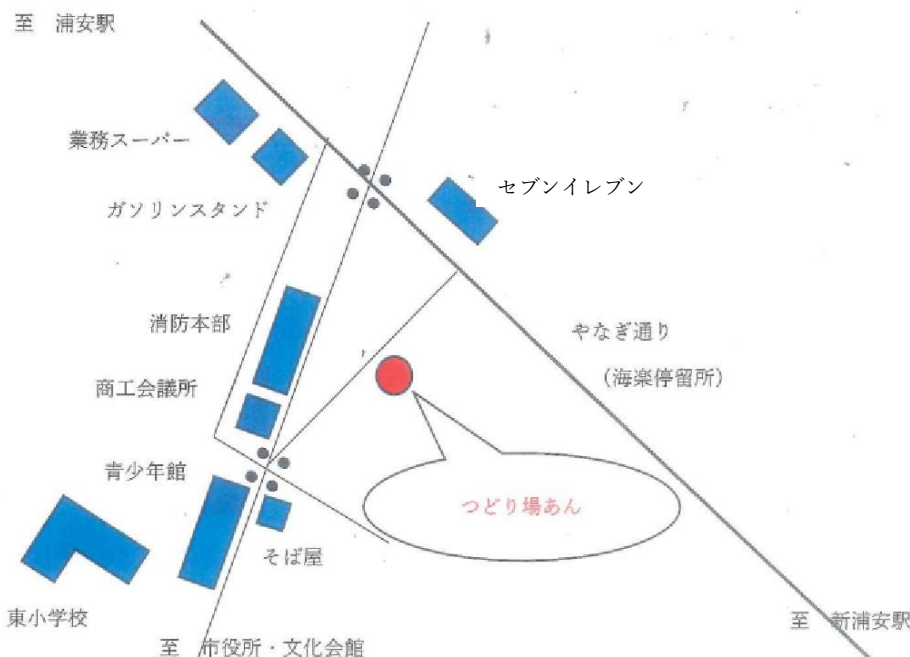

あん

※最寄りバス停 東京ベイシティバス「海楽」「商工会議所」停留所 徒歩3分
玄関に「つどり場あん」の表札があります。インターフォンを鳴らしてください。

【利用上の注意】

- ・37.5℃以上の発熱がある場合は、ご利用をお控えください（マスク着用は任意です）。
- ・飲食物、スマートフォン、携帯ゲーム機、ボードゲーム等の持ち込みは可能ですが、紛失、破損、その他トラブル等への対応はできかねますので、予めご了承ください。
- ・入退室時にはスタッフまでお声がけください。お名前と時間の記入をお願いします。
- ・自転車はきめられた駐車スペースにとめてください（自動車用の駐車スペースはありません）。