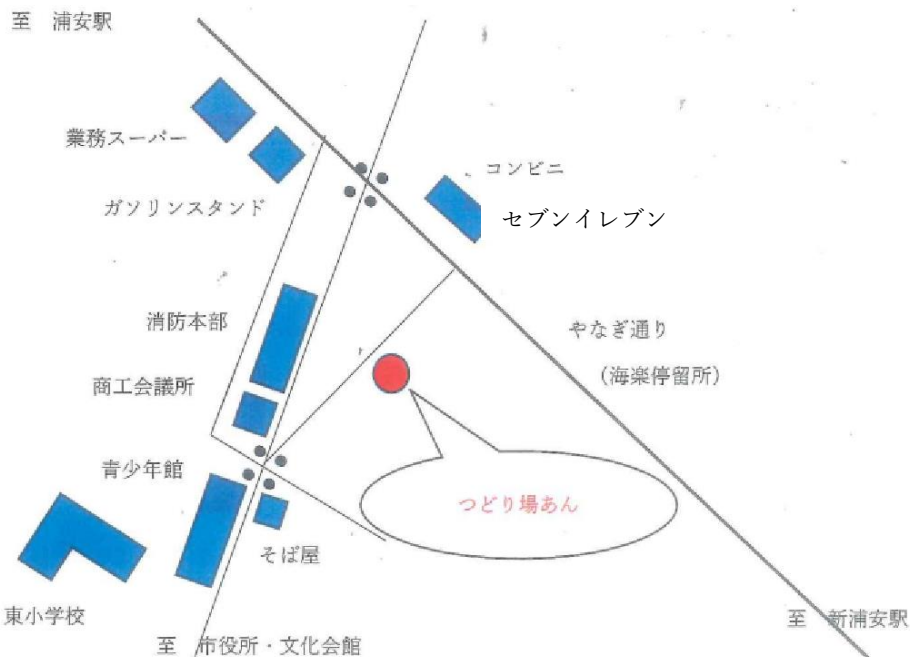

**フリ竿を  
つくり**  
作ったフリ竿を使って  
他のゲームを楽しても  
OK!!

**メダカ釣り**  
本物のメダカをつってみよう!!  
他にも 卵とりや見分けクイズも!!  
持ち帰る場合 3匹 200円  
10匹 100円

**魚釣り  
ゲーム**  
60秒で釣った魚の  
裏に書かれたおかしが  
もらえるよ!!

**ボードゲーム**  
B.FITで遊べる  
フリのボードゲーム!!

**目玉釣り**  
お持ち帰りは  
1人1つまで

**7月20日(土)**  
13:00 ~ 16:00  
つどり場 あん  
〒279-0003 浦安市海楽1-28-10  
バス停「海楽」商工会議所より  
徒歩3分  
TEL: 047-321-6228

何回やっても  
**無料**です!!  
\*メダカの持ち帰りのみ有料です。  
たくさん遊んでいてね😊

あん

※最寄りバス停 東京ベイシティバス「海楽」「商工会議所」停留所 徒歩3分  
玄関に「つどり場あん」の表札があります。インターフォンを鳴らしてください。