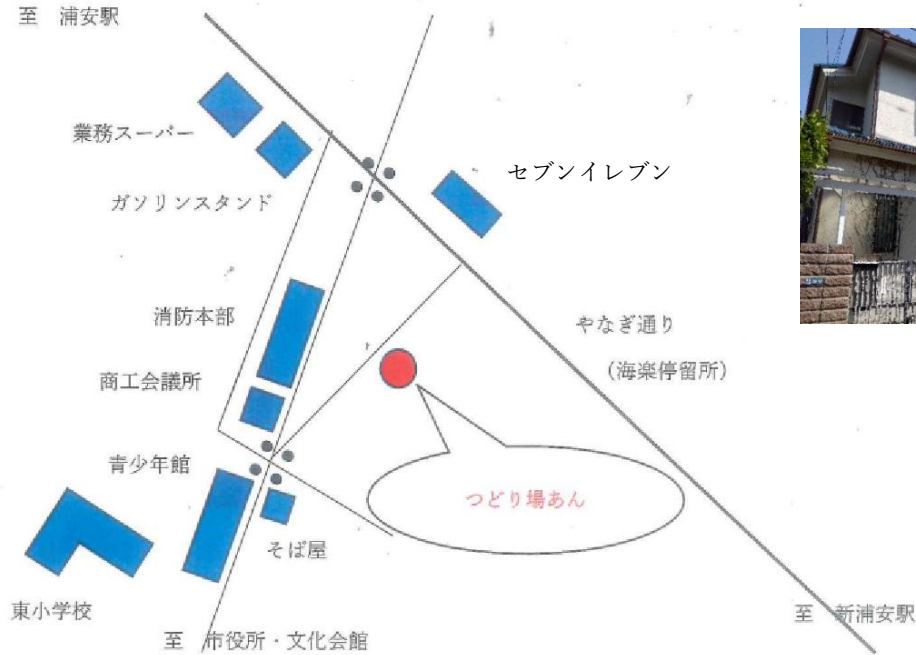

ゲームマスターたちと一緒に

楽しもう！順位によっては

お菓子大量ゲットのチャンス☆

5月18日(土)

13:00~16:00

場所: つどり場あん

〒279-0003 千葉県浦安市海楽 1-28-10

東京ベイシティバス「海楽」「商工会議所」

より徒歩3分

TEL: 047-321-6228

裏面に地図があります

参加費

こども 100円

大人 300円

選べる飲み物つきです！

図書室もいつも通り開放
しておりますので
のんびり休憩スペースとして
もおつかいいただけます。
しろみちゃんも待っています！

至 浦安駅

あん

※最寄りバス停 東京ベイシティバス「海楽」「商工会議所」停留所 徒歩3分
玄関に「つどり場あん」の表札があります。インターフォンを鳴らしてください。

【利用上の注意】

- ・37.5℃以上の発熱がある場合は、ご利用をお控えください（マスク着用は任意です）。
- ・飲食物、スマートフォン、携帯ゲーム機、ボードゲーム等の持ち込みは可能ですが、紛失、破損、その他トラブル等への対応はできかねますので、予めご了承ください。
- ・入退室時にはスタッフまでお声がけください。お名前と時間の記入をお願いします。
- ・自転車はきめられた駐車スペースにとめてください（自動車用の駐車スペースはありません）。