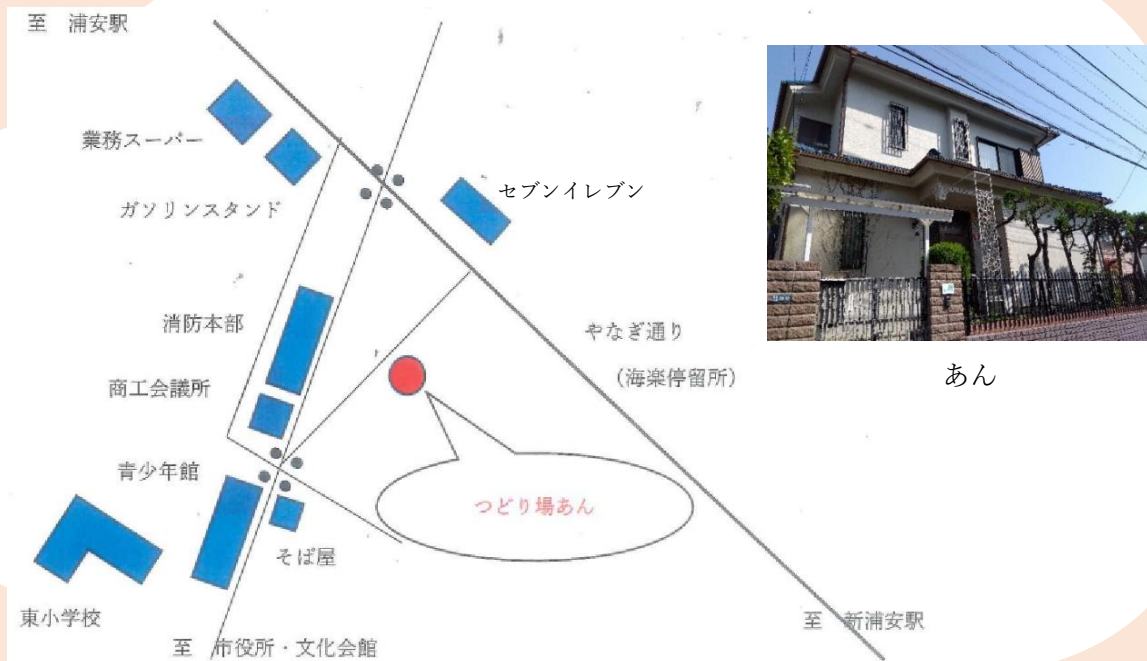

参加費

こども 100円

大人 300円

※雨天・強風の場合、火おこしのみ中止します。

場所：つどり場あん

〒279-0003 千葉県浦安市海楽 1-28-10

東京ベイシティバス「海楽」「商工会議所」

より徒歩3分

TEL: [047-321-6228](tel:047-321-6228)

裏面に地図があります

※最寄りバス停 東京ベイシティバス「海楽」「商工会議所」停留所 徒歩3分
 玄関に「つどり場あん」の表札があります。インターフォンを鳴らしてください。

【利用上の注意】

- ・37.5℃以上の発熱がある場合は、ご利用をお控えください（マスク着用は任意です）。
- ・飲食物、スマートフォン、携帯ゲーム機、ボードゲーム等の持ち込みは可能ですが、紛失、破損、その他トラブル等への対応はできかねますので、予めご了承ください。
- ・入退室時にはスタッフまでお声がけください。お名前と時間の記入をお願いします。
- ・自転車はきめられた駐車スペースにとめてください（自動車用の駐車スペースはありません）。